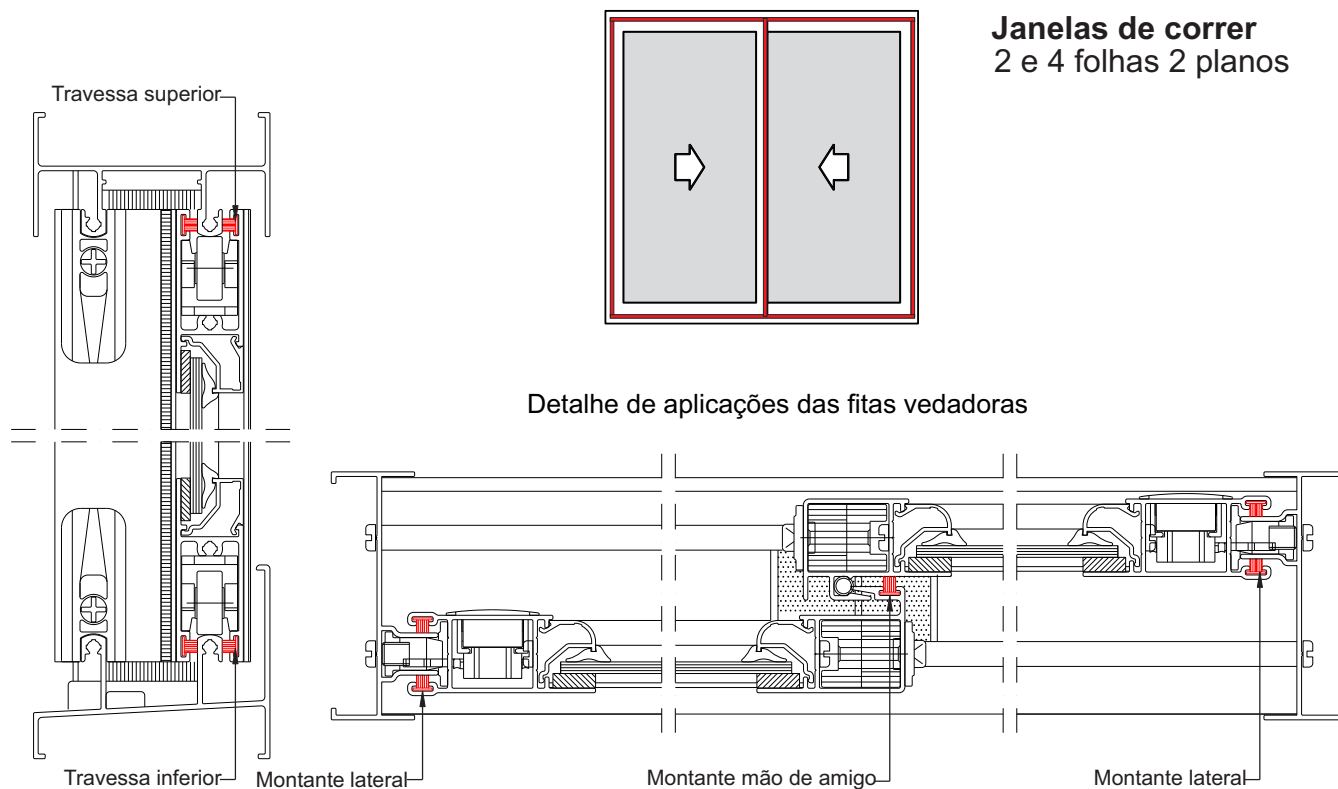

Desempenho acústico

FIT201

Fita vedadora 5 x 5 mm
Cor: Preta

Vedação tradicional

21 dB