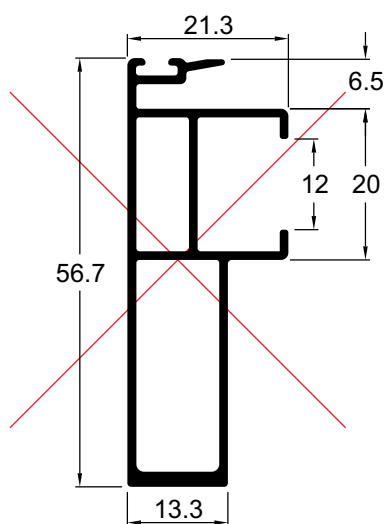

Atualização do perfil MH212, desenho e peso por metro linear

Atualização no diagrama dimensional - MH212

DE

MH212 0,583 Kg/m

Folha montante mão de amigo com reforço