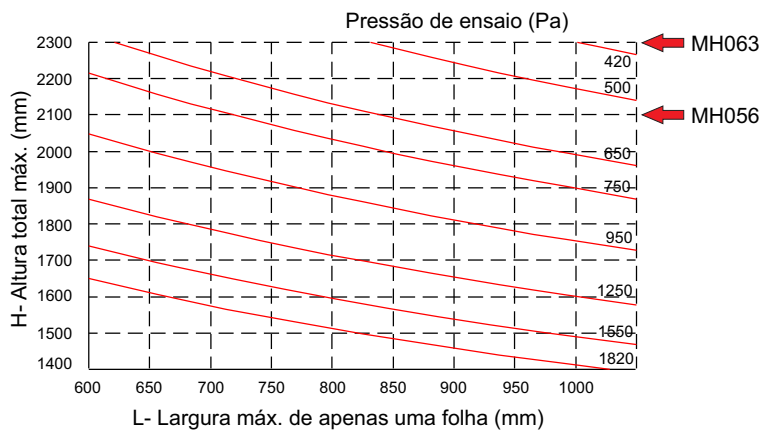

## Porta de correr - 2, 3 e 4 planos

Notas:

A largura do gráfico refere-se a apenas uma folha, ou seja, para obter a largura total da esquadria deve-se multiplicar a medida máxima encontrada no gráfico pela quantidade de folhas da tipologia.

Verificar qual montante lateral é compatível com a altura da folha. Vide página D-01 no catálogo.

MH056 altura máxima de 2100

MH063 altura máxima de 2300

MH212

MH212

MH212	MH212
Área = 226 mm <sup>2</sup>	Área = 226 mm <sup>2</sup>
Jx = 81235 mm <sup>4</sup>	Jx = 81235 mm <sup>4</sup>
Wx = 2806 mm <sup>3</sup>	Wx = 2806 mm <sup>3</sup>
<b>Jx total = 162470 mm<sup>4</sup></b>	