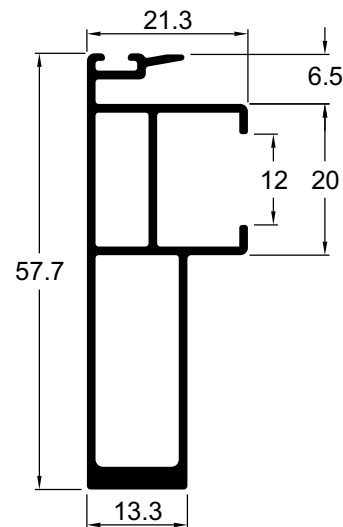

## Atualização do perfil MH212, desenho e peso por metro linear

### Atualização no diagrama dimensional - MH212

DE

MH212 0,583 Kg/m

Folha montante mão de amigo com reforço

PARA

MH212 0,612 Kg/m

Folha montante mão de amigo com reforço

## Porta de correr - 2, 3 e 4 planos

Notas:

A largura do gráfico refere-se a apenas uma folha, ou seja, para obter a largura total da esquadria deve-se multiplicar a medida máxima encontrada no gráfico pela quantidade de folhas da tipologia.

Verificar qual montante lateral é compatível com a altura da folha. Vide página D-01 no catálogo.

MH056 altura máxima de 2100

MH063 altura máxima de 2300

MH212

MH212

MH212	MH212
Área = 226 mm <sup>2</sup>	Área = 226 mm <sup>2</sup>
Jx = 81235 mm <sup>4</sup>	Jx = 81235 mm <sup>4</sup>
Wx = 2806 mm <sup>3</sup>	Wx = 2806 mm <sup>3</sup>
<b>Jx total = 162470 mm<sup>4</sup></b>	