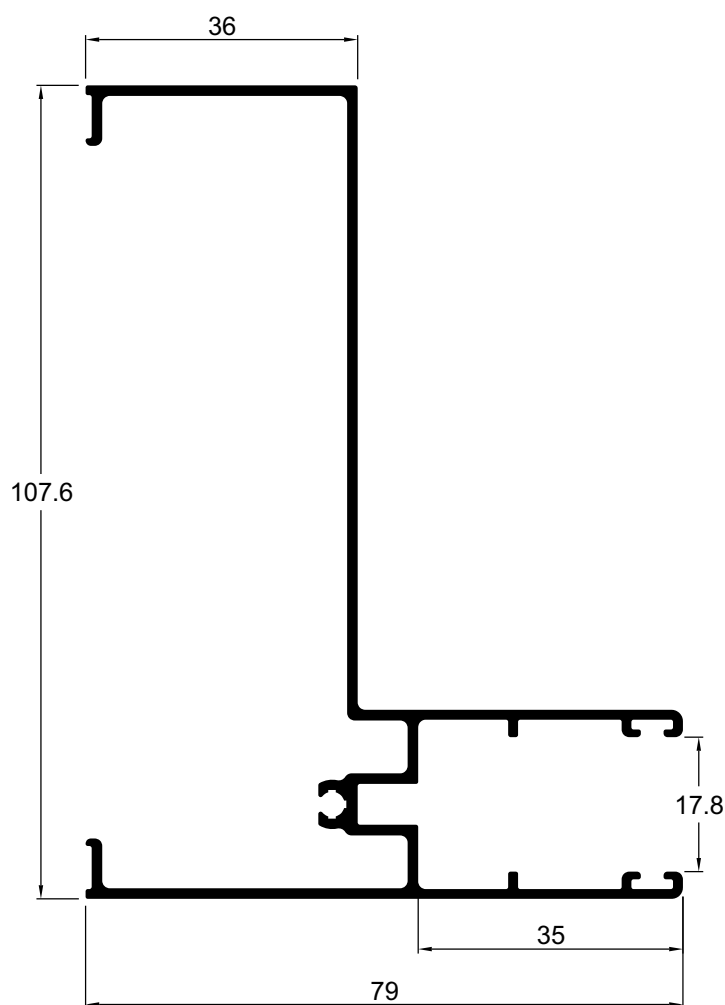

Boletim Técnico #38

Inclusão de perfis - Sistemas: Master, Inova e Produtiva 25

Atualizações técnicas:

Inclusão de novos perfis.....	Pág 02
Montagens de aplicação.....	Pág 03

Inclusão de novos perfis guia 35 mm para persinas integradas

PD372 1,194 Kg/m

Caixa guia 35 do recolhedor integrada

PD371 0,817 Kg/m

Guia 35 da esteira integrada

hydro.com/brasil

[@hydronobrasil](https://www.facebook.com/hydronobrasil)

[@hydronobrasil](https://www.instagram.com/hydronobrasil)