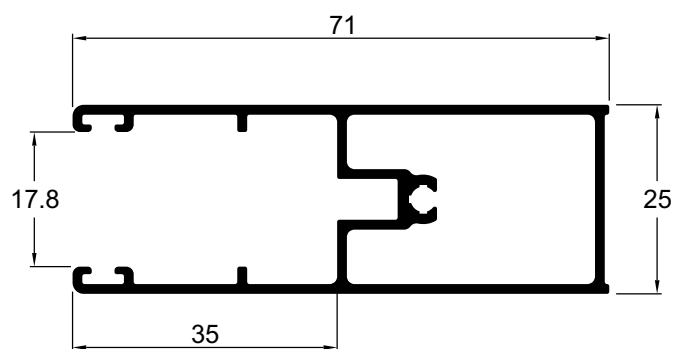

Boletim Técnico #38

Inclusão de perfis - Sistemas: Master, Inova e Produtiva 25

Atualizações técnicas:

Inclusão de novos perfis.....	Pág 02
Montagens de aplicação.....	Pág 03

Inclusão de novos perfis guia 35 mm para persinas integradas

PD372 1,194 Kg/m

Caixa guia 35 do recolhedor integrada

PD371 0,817 Kg/m

Guia 35 da esteira integrada

hydro.com/brasil

[@hydronobrasil](https://www.facebook.com/hydronobrasil)

[@hydronobrasil](https://www.instagram.com/hydronobrasil)